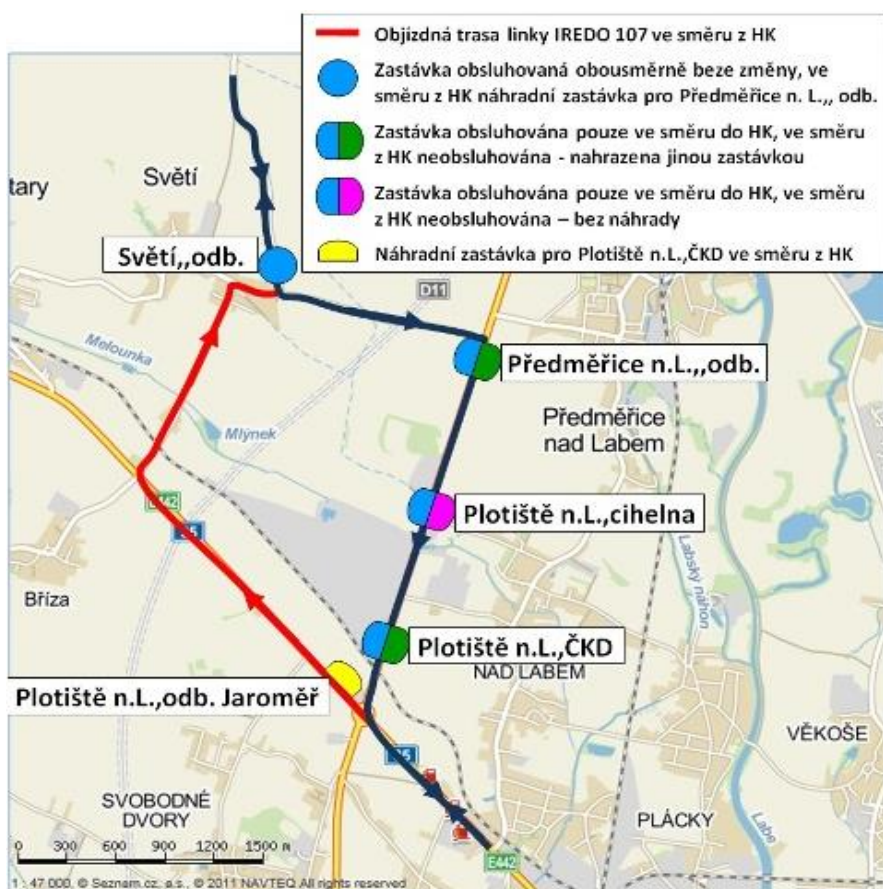

## UZAVÍRKA SILNICE I/33 U ČKD V HRADCI KRÁLOVÉ 1. 4. 2014 – 31. 5. 2014

Vážení cestující,

z důvodu částečné uzavírky silnice I/33 v úseku mezi kruhovým objezdem u ČKD v Hradci Králové a odbočkou do obce Světí v termínu od 1. 4. 2014 do 31. 5. 2014 bude omezen provoz linky IREDO 107.

**Ve směru do Hradce Králové bude provoz beze změn.**

**Ve směru Hradec Králové -> Neděliště budou spoje linky IREDO 107 odkloněny přes obec Světí a nebudou obsluhovat zastávky:**

***Hradec Králové, Plotiště n. L., ČKD***

***Hradec Králové, Plotiště n. L., cihelna***

***Předměřice n. L., odb.***

Zastávka *Hradec Králové, Plotiště n. L., ČKD* bude ve směru Hradec Králové -> Neděliště **nahrazena** zastávkou *Hradec Králové, Plotiště n. L., odb. Jaroměř* na objízdné trase na silnici I/35.

Zastávka *Hradec Králové, Plotiště n. L., cihelna* ve směru Hradec Králové -> Neděliště **nebude obsluhována.**

Zastávka *Předměřice n. L., odb.* bude ve směru Hradec Králové -> Neděliště **nahrazena** zastávkou *Světí, odb.*